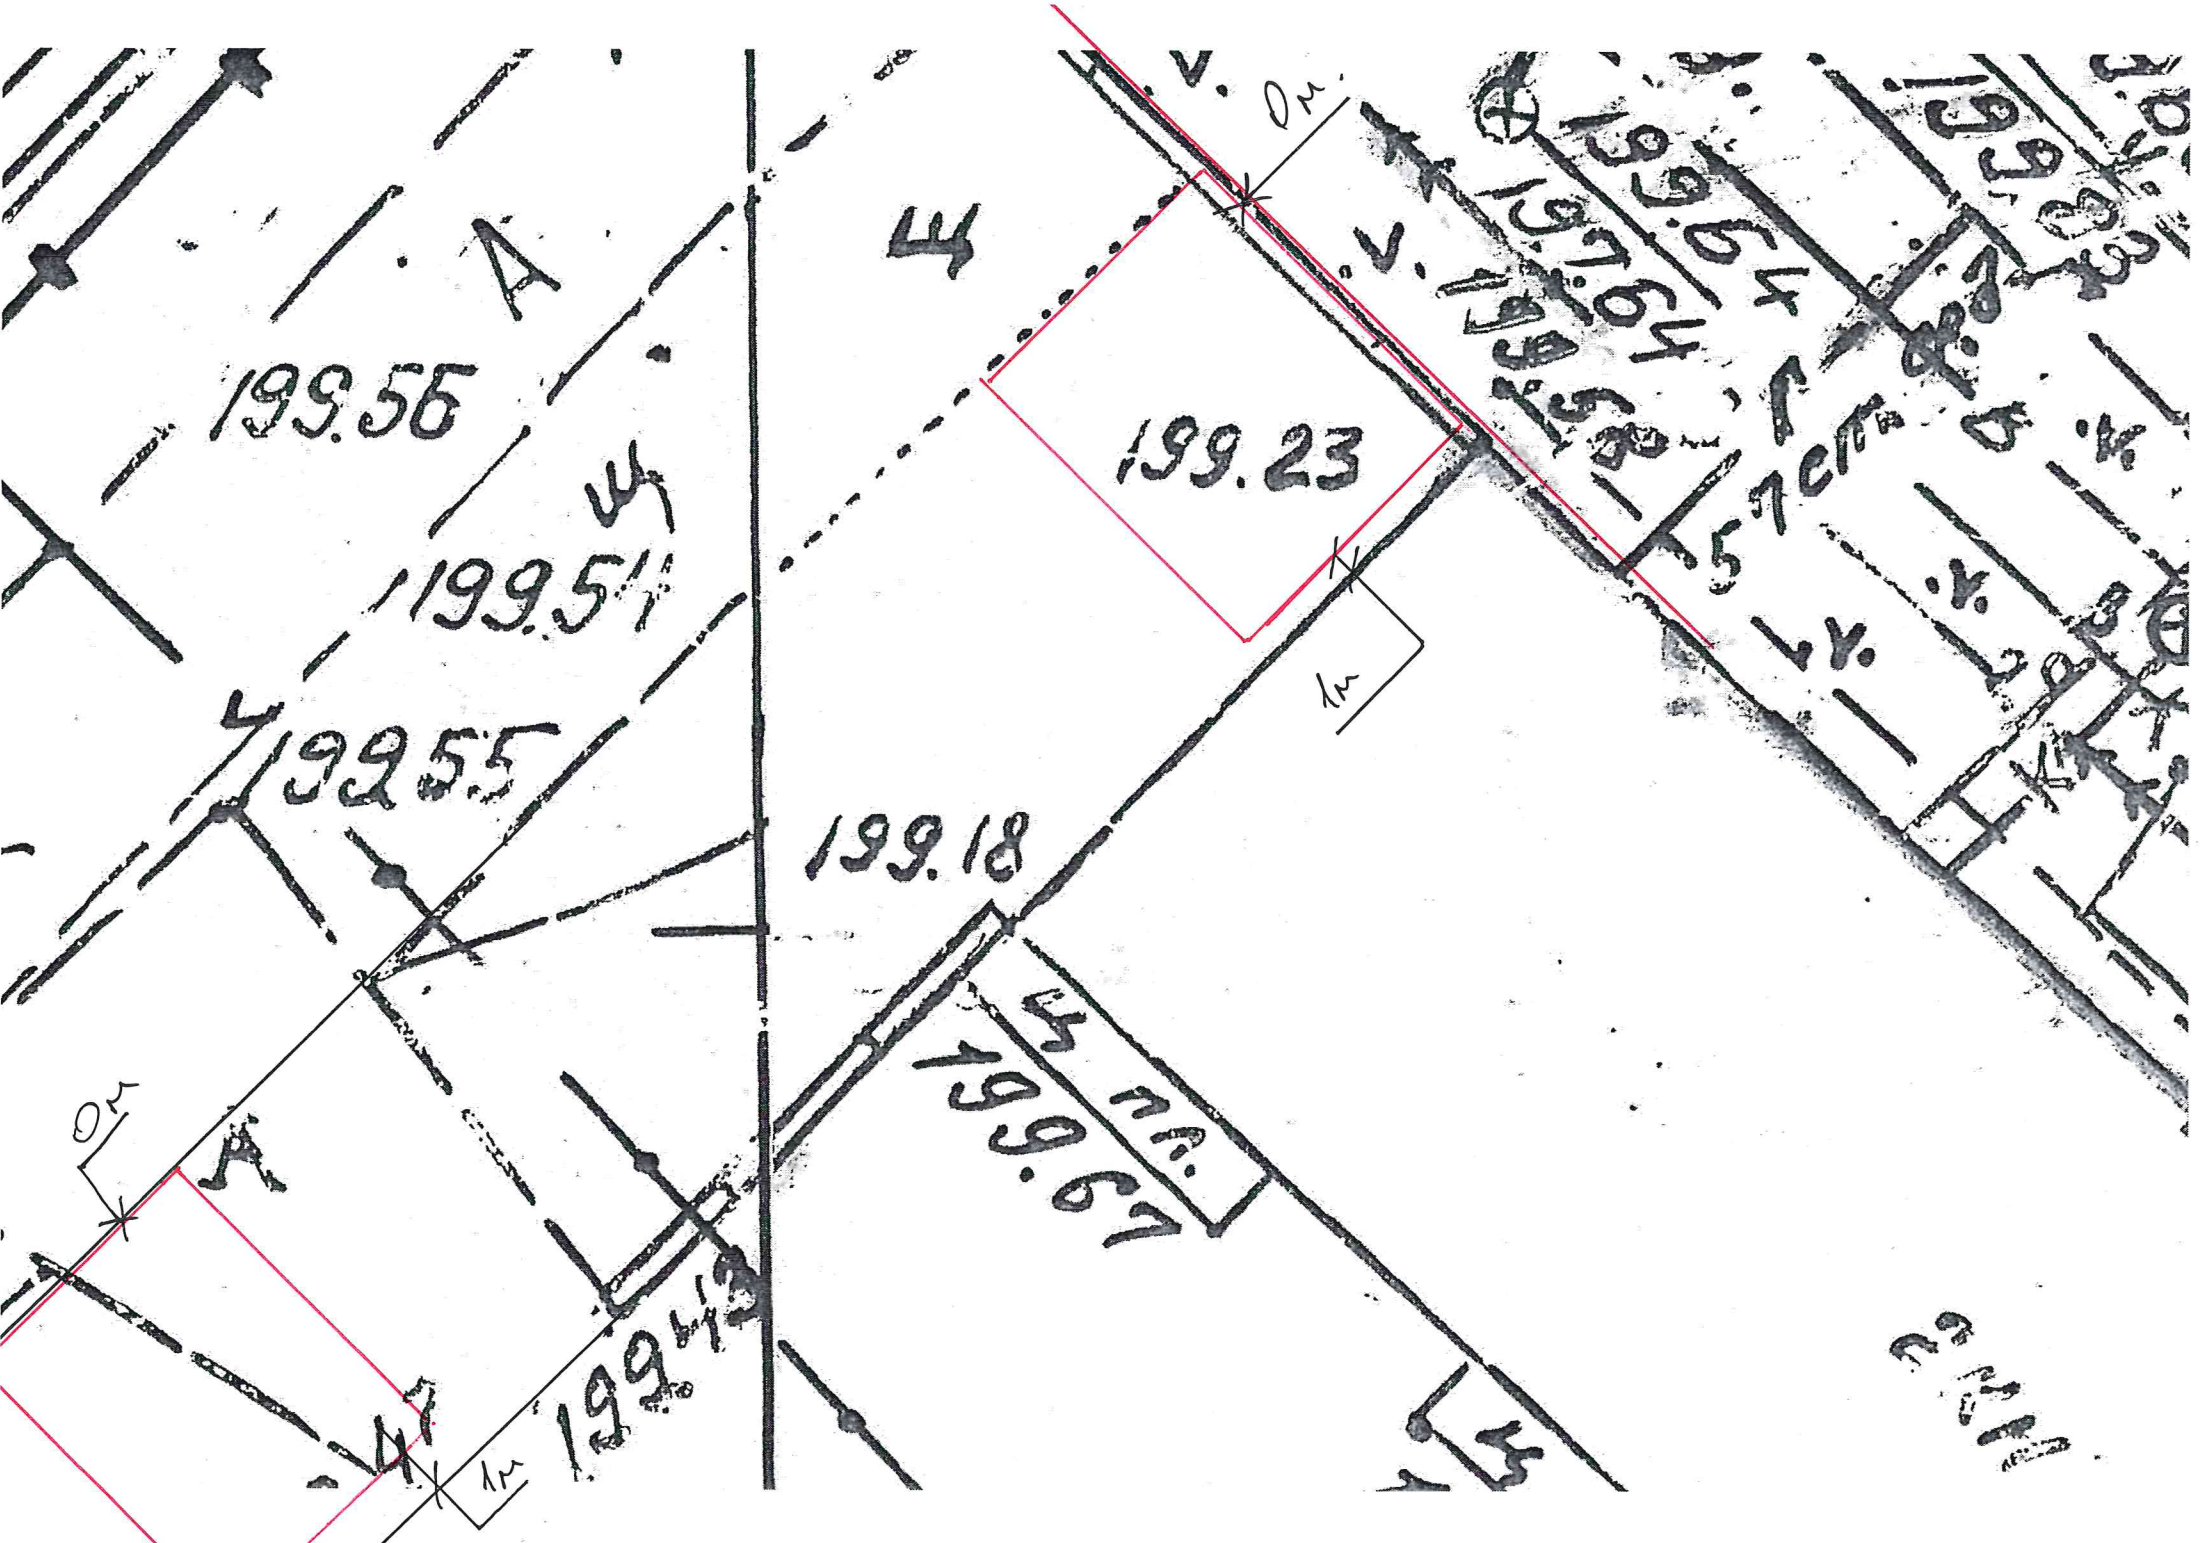

Проектируемые здания на участке СТ:25:0021112:408
г. Орел ул. Авиационная

1	Чёрная линия —	Юридическая граница участка
2	Красная линия —	Проектируемые здания
3		Зона напольки

199.55

199.51

199.55

199.18

199.23

199.67

199.64
199.64
199.64

199.70
199.70
199.70

199.70

0m

0m

1m

1m